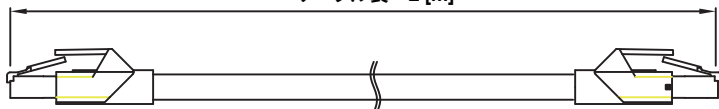

## 注文方法

製品番号の末尾にケーブル長を指定ください。  
例：2.3mの場合、「:0023Z」(Z: オプションなし)  
ケーブル長 L [m]

※結線は全て「ストレート」となります。  
「クロス」に関しては別途お問い合わせください。

**最小10cm単位で対応!**

0.2m ~ 3.0m : 0.1m単位  
3.0m ~ 20.0m : 1.0m単位  
20.0m ~ 100.0m : 10.0m単位