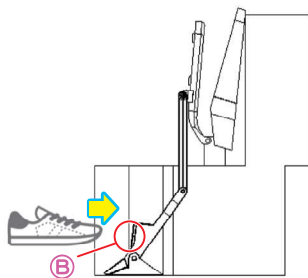

コンパクト設計により、
狭いスペースにも
設置が可能です!

ご利用方法に応じて、
便座・便フタいずれか
にお取り付けください。

特別な工事は
不要です!

便座に
取り付ける
場合

下がっている状態 ▶ 便座を上げたとき

便フタに
取り付ける
場合

閉まっている状態 ▶ 便フタを開けたとき

●「フタ助」の操作方法 (例: 便座に取り付けた場合)

便座を上げるとき

ペダル部のAを踏み込むと
便座が上がります。

便座を下げるとき

ペダル部のBを押し込むと
便座が下がります。

【外形寸法】

単位: mm

※「フタ助」本体と、便座や床への固定は両面テープで行います。

商品名 フタ助 材質 ウレタン
製造会社 加藤電機株式会社 原産国 中国