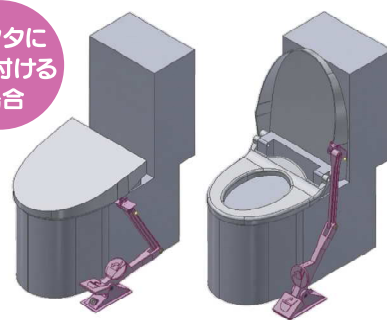

新商品!

衛生面に配慮! 触らず安心開閉!

後付簡単便座・便フタ 開閉ユニット

「フタ助」

手を使わず
便座・便フタを
開閉できます!

組立簡単! 操作简单! 常に清潔!
手を使わずに便座開閉!

手や指で触らなくとも、ペダルを足で踏むことにより、便座や便フタを上げることができる、後付の便座・便フタ開閉ユニットです! 操作方法もわかりやすく簡単なので、どなたでもらくらくご使用いただけます。

フットペダルによって
開閉の操作を行います

コンパクト設計により、
狭いスペースにも
設置が可能です!

ご利用方法に応じて、
便座・便フタいずれか
にお取り付けください。

特別な工事は
不要です!

便座に
取り付ける
場合

下がっている状態 ▶ 便座を上げたとき

便フタに
取り付ける
場合

閉まっている状態 ▶ 便フタを開けたとき

●「フタ助」の操作方法 (例: 便座に取り付けた場合)

便座を上げるとき

ペダル部のAを踏み込むと
便座が上がります。

便座を下げるとき

ペダル部のBを押し込むと
便座が下がります。

【外形寸法】

単位: mm

※「フタ助」本体と、便座や床への固定は両面テープで行います。

商品名 フタ助 材質 ウレタン
製造会社 加藤電機株式会社 原産国 中国