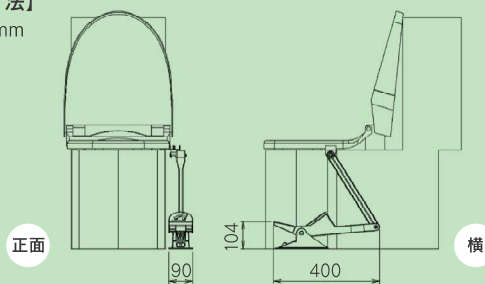

コンパクト設計により、
狭いスペースにも
設置が可能です!

ご利用方法に応じて、
便座・便フタいずれか
にお取り付けください。

特別な工事は
不要です!

便座に
取り付ける
場合

下がっている状態 ▶ 便座を上げたとき

便フタに
取り付ける
場合

閉まっている状態 ▶ 便フタを開けたとき

●「フタ助」の操作方法 (例: 便座に取り付けた場合)

便座を上げるとき

ペダル部のAを踏み込むと
便座が上がります。

便座を下げるとき

ペダル部のBを押し込むと
便座が下がります。

【外形寸法】

単位: mm

※「フタ助」本体と、便座や床への固定は両面テープで行います。

商品名 フタ助 材質 ウレタン
製造会社 加藤電機株式会社 原産国 中国