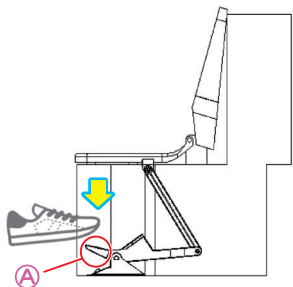

コンパクト設計により、
狭いスペースにも
設置が可能です!

ご利用方法に応じて、
便座・便フタいずれか
にお取り付けください。

特別な工事は
不要です!

便座に
取り付ける
場合

下がっている状態 ▶ 便座を上げたとき

便フタに
取り付ける
場合

閉まっている状態 ▶ 便フタを開けたとき

●「フタ助」の操作方法 (例: 便座に取り付けた場合)

便座を上げるとき

ペダル部のAを踏み込むと
便座が上がります。

便座を下げるとき

ペダル部のBを押し込むと
便座が下がります。

【外形寸法】

単位: mm

※「フタ助」本体と、便座や床への固定は両面テープで行います。

商品名 フタ助 材質 ウレタン
製造会社 加藤電機株式会社 原産国 中国