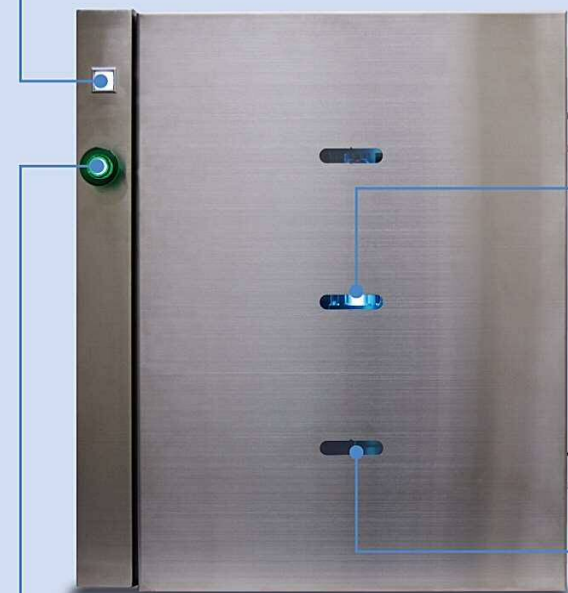

532-0011 TEL : 06-6305-5185 FAX : 06-6886-7110

0120-554-354

ボタンを押すだけ!かんたん除菌 紫外線漏れをなくし安全・安心

かんたん除菌ボックスの構造

主電源

主電源のON/OFFを行います。
電源が入っている時は白色に点灯します。

ダブルセンサ(内蔵)

扉が開くと、瞬時に紫外線ランプを消灯し、目を保護します。
上下2箇所にセンサがあるため、扉の「開」を確実に検知します。

紫外線ランプ

深紫外線(波長253.7nm)により、ウイルス・細菌を除菌することができます。
スタートボタンを押すと点灯し除菌を開始します。
タイマ(約45秒)で自動的に消灯します。(扉が開いていると点灯しません)

点検窓

紫外線ランプの点灯を確認できます。
紫外線を99%カットしているため、安心です。

スタートボタン(ランプ付)

運転開始はスタートボタンを押すだけ。運転中は緑色に点灯します。
運転ランプが消灯したら除菌終了です。
低めの位置にボタンを設けているので、背の低い人でも手が届きやすくなっています。